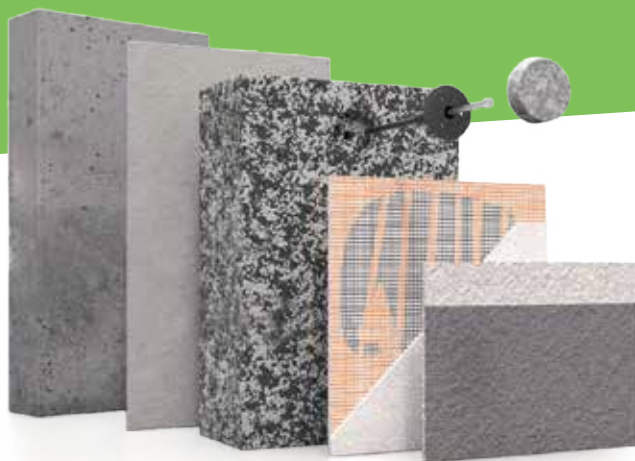

Η ΦΥΣΗ ΣΥΝΔΥΑΖΕΙ
ΔΗΜΙΟΥΡΓΙΚΑ
ΤΗ ΖΕΣΤΑΣΙΑ
ΜΕ ΤΗΝ ΟΙΚΟΝΟΜΙΑ.

ΠΩΣ ΘΑ ΔΙΑΣΦΑΛΙΣΕΤΕ
ΤΗ ΜΕΓΙΣΤΗ ΑΝΕΣΗ
ΔΙΑΒΙΩΣΗΣ ΜΕ ΛΙΓΗ
ΠΡΟΣΠΑΘΕΙΑ;